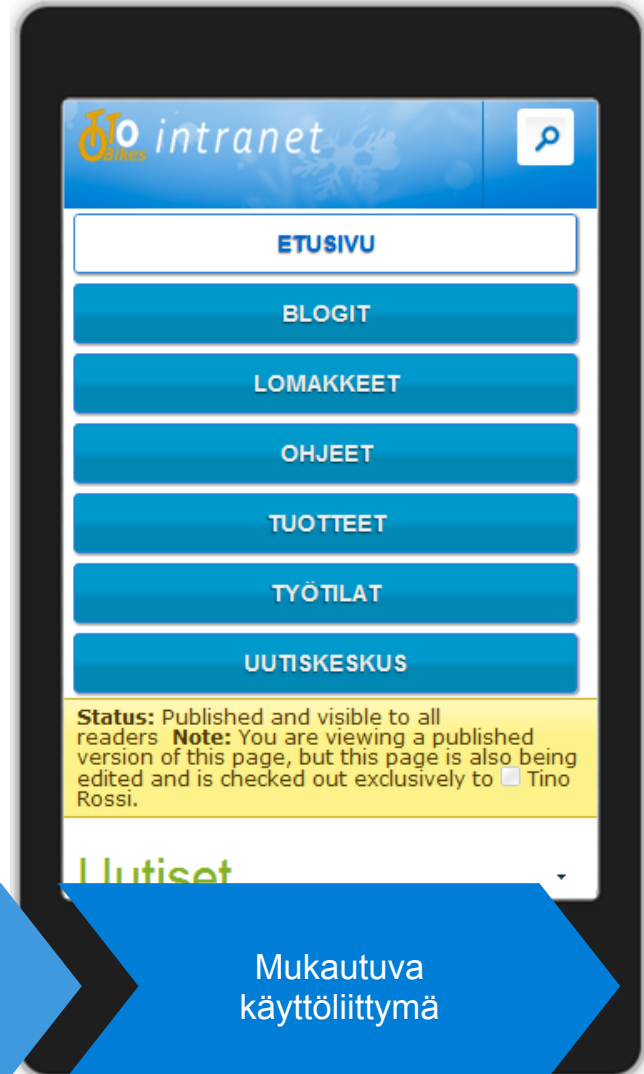

Responsiivinen sivusto

Perussivusto

Ominaisuuksien tunnistus

Mukautuva käyttöliittymä