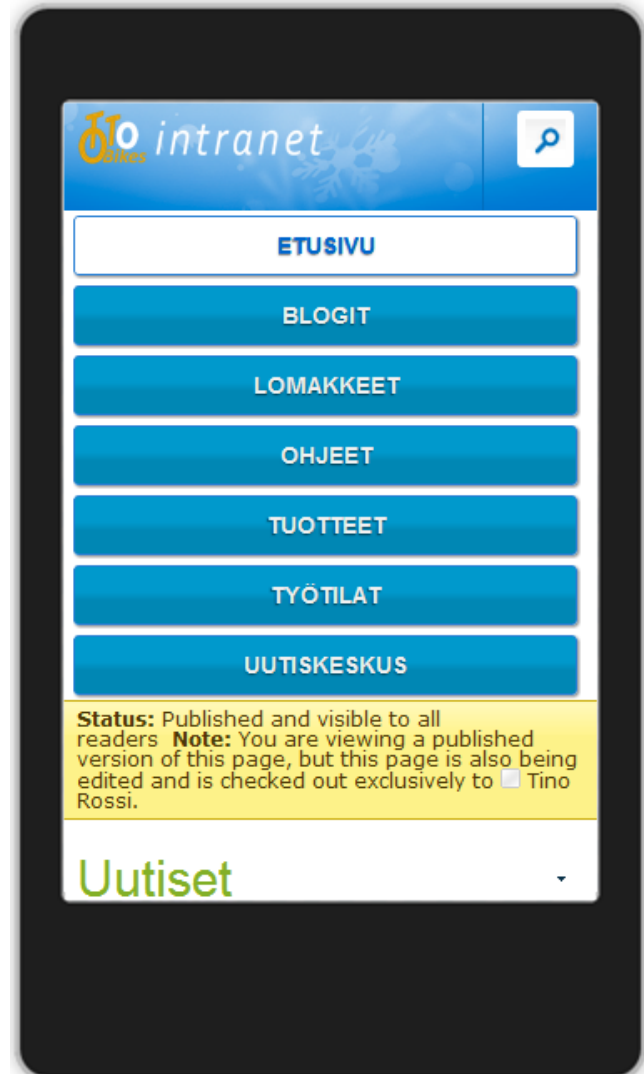

Responsiivinen sivusto

- Yksi sisältö ja rakenne
- Yhtenäinen sisällöntuotanto
- CSS3, ei HTML5
- Toimii myös tulevaisuudessakin
- Toimii parhaiten sisältöpohjaisissa palveluissa
- Document outline!
- Hyvä käyttökokemus kaikille päätelaitteille